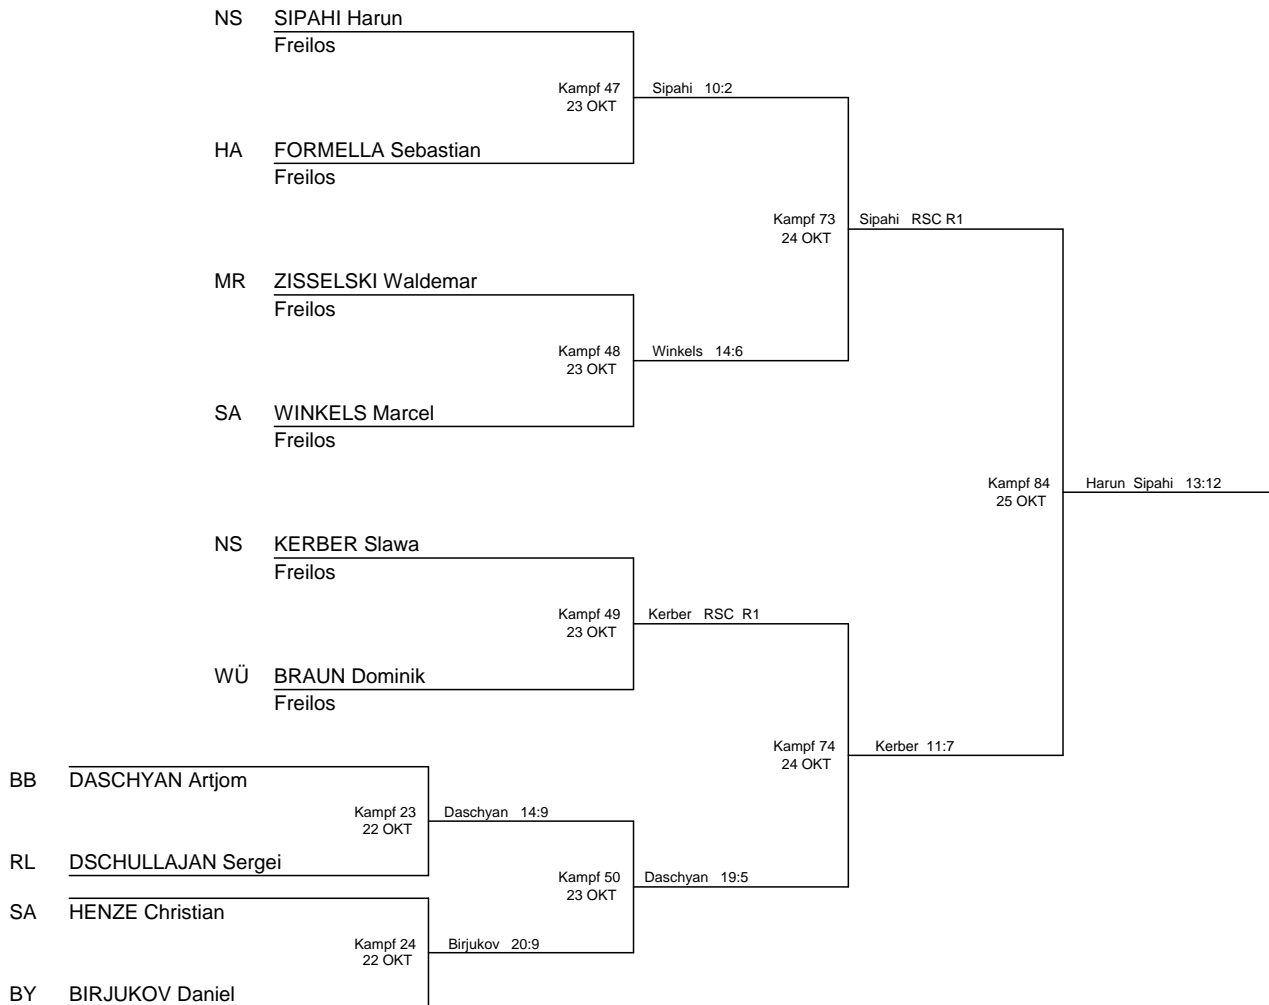

ANSETZUNGSBAUM

Aktuell vom 22 OKT 2008 - Anzahl Boxer: 4

Deutsche Meisterschaft 2008 (Elite-Männer) in Straubing/BY

Fliegen 51 kg

ANSETZUNGSBAUM

Aktuell vom 22 OKT 2008 - Anzahl Boxer: 4

Deutsche Meisterschaft 2008 (Elite-Männer) in Straubing/BY

Bantam 54 kg

ANSETZUNGSBAUM

Aktuell vom 22 OKT 2008 - Anzahl Boxer: 8

Deutsche Meisterschaft 2008 (Elite-Männer) in Straubing/BY

Feder 57 kg

ANSETZUNGSBAUM

Aktuell vom 22 OKT 2008 - Anzahl Boxer: 12

Deutsche Meisterschaft 2008 (Elite-Männer) in Straubing/BY

Leicht 60 kg

ANSETZUNGSBAUM

Aktuell vom 22 OKT 2008 - Anzahl Boxer: 8

Deutsche Meisterschaft 2008 (Elite-Männer) in Straubing/BY

Halbwelter 64 kg

ANSETZUNGSBAUM

Aktuell vom 22 OKT 2008 - Anzahl Boxer: 10

Deutsche Meisterschaft 2008 (Elite-Männer) in Straubing/BY

Welter 69 kg

ANSETZUNGSBAUM

Aktuell vom 22 OKT 2008 - Anzahl Boxer: 12

Deutsche Meisterschaft 2008 (Elite-Männer) in Straubing/BY

Mittel 75 kg

ANSETZUNGSBAUM

Aktuell vom 22 OKT 2008 - Anzahl Boxer: 9

Deutsche Meisterschaft 2008 (Elite-Männer) in Straubing/BY