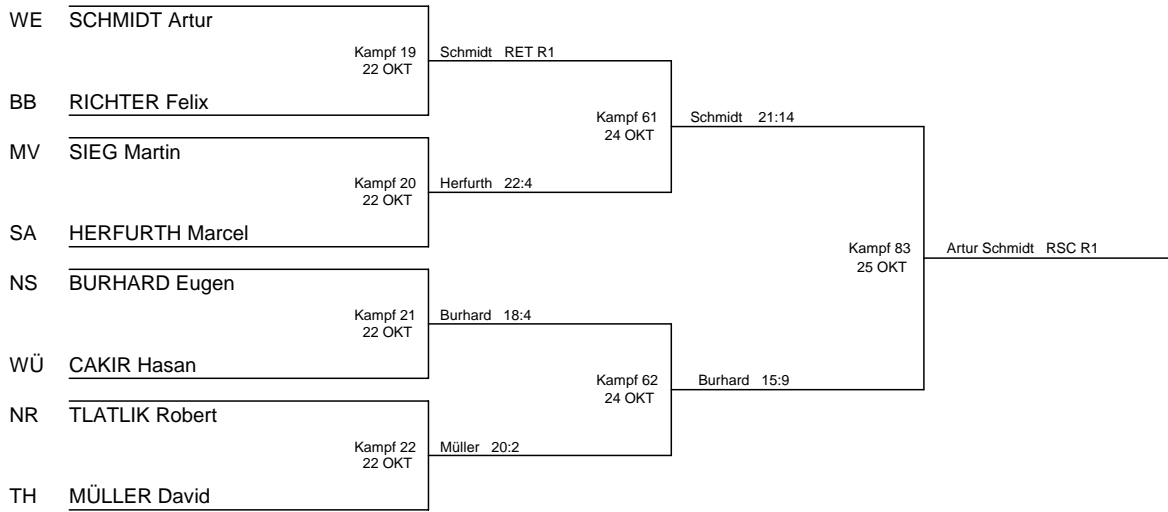

ANSETZUNGSBAUM

Aktuell vom 22 OKT 2008 - Anzahl Boxer: 4

Deutsche Meisterschaft 2008 (Elite-Männer) in Straubing/BY

Fliegen 51 kg

ANSETZUNGSBAUM

Aktuell vom 22 OKT 2008 - Anzahl Boxer: 4

Deutsche Meisterschaft 2008 (Elite-Männer) in Straubing/BY

Bantam 54 kg

ANSETZUNGSBAUM

Aktuell vom 22 OKT 2008 - Anzahl Boxer: 8

Deutsche Meisterschaft 2008 (Elite-Männer) in Straubing/BY

Feder 57 kg

ANSETZUNGSBAUM

Aktuell vom 22 OKT 2008 - Anzahl Boxer: 12

Deutsche Meisterschaft 2008 (Elite-Männer) in Straubing/BY

Leicht 60 kg

ANSETZUNGSBAUM

Aktuell vom 22 OKT 2008 - Anzahl Boxer: 8

Deutsche Meisterschaft 2008 (Elite-Männer) in Straubing/BY

Halbwelter 64 kg

ANSETZUNGSBAUM

Aktuell vom 22 OKT 2008 - Anzahl Boxer: 10

Deutsche Meisterschaft 2008 (Elite-Männer) in Straubing/BY

Welter 69 kg

ANSETZUNGSBAUM

Aktuell vom 22 OKT 2008 - Anzahl Boxer: 12

Deutsche Meisterschaft 2008 (Elite-Männer) in Straubing/BY

Mittel 75 kg

ANSETZUNGSBAUM

Aktuell vom 22 OKT 2008 - Anzahl Boxer: 9

Deutsche Meisterschaft 2008 (Elite-Männer) in Straubing/BY