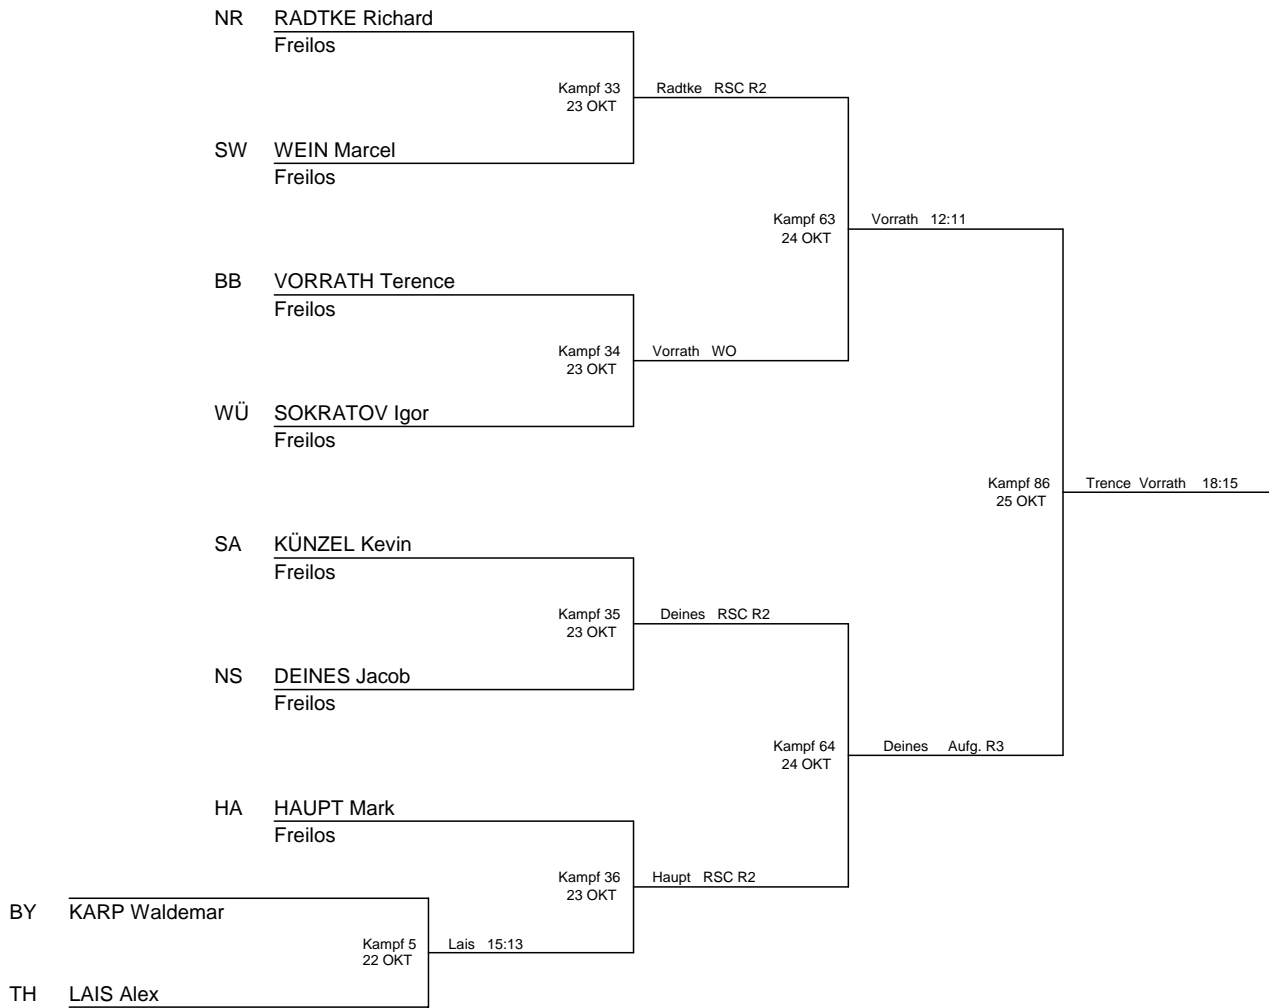

Welter 69 kg

ANSETZUNGSBAUM

Aktuell vom 22 OKT 2008 - Anzahl Boxer: 12

Deutsche Meisterschaft 2008 (Elite-Männer) in Straubing/BY

Mittel 75 kg

ANSETZUNGSBAUM

Aktuell vom 22 OKT 2008 - Anzahl Boxer: 9

Deutsche Meisterschaft 2008 (Elite-Männer) in Straubing/BY

Halbschwer 81 kg ANSETZUNGSBAUM

Aktuell vom 22 OKT 2008 - Anzahl Boxer: 11

Deutsche Meisterschaft 2008 (Elite-Männer) in Straubing/BY

Schwer 91 kg

ANSETZUNGSBAUM

Aktuell vom 22 OKT 2008 - Anzahl Boxer: 11

Deutsche Meisterschaft 2008 (Elite-Männer) in Straubing/BY