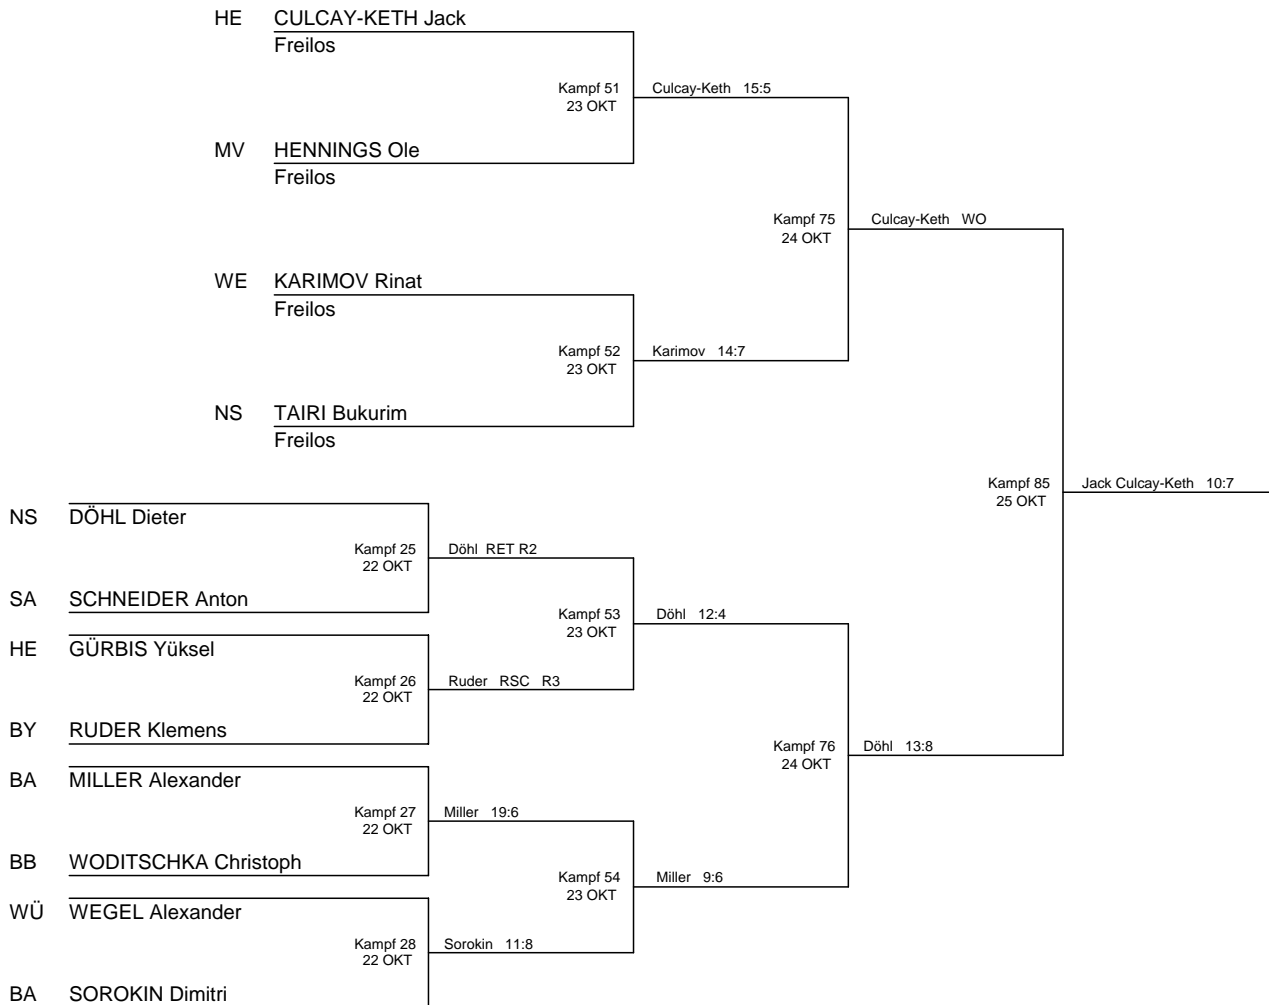

Bantam 54 kg

ANSETZUNGSBAUM

Aktuell vom 22 OKT 2008 - Anzahl Boxer: 8

Deutsche Meisterschaft 2008 (Elite-Männer) in Straubing/BY

Feder 57 kg

ANSETZUNGSBAUM

Aktuell vom 22 OKT 2008 - Anzahl Boxer: 12

Deutsche Meisterschaft 2008 (Elite-Männer) in Straubing/BY

Leicht 60 kg

ANSETZUNGSBAUM

Aktuell vom 22 OKT 2008 - Anzahl Boxer: 8

Deutsche Meisterschaft 2008 (Elite-Männer) in Straubing/BY

Halbwelter 64 kg

ANSETZUNGSBAUM

Aktuell vom 22 OKT 2008 - Anzahl Boxer: 10

Deutsche Meisterschaft 2008 (Elite-Männer) in Straubing/BY

Welter 69 kg

ANSETZUNGSBAUM

Aktuell vom 22 OKT 2008 - Anzahl Boxer: 12

Deutsche Meisterschaft 2008 (Elite-Männer) in Straubing/BY

Mittel 75 kg

ANSETZUNGSBAUM

Aktuell vom 22 OKT 2008 - Anzahl Boxer: 9

Deutsche Meisterschaft 2008 (Elite-Männer) in Straubing/BY