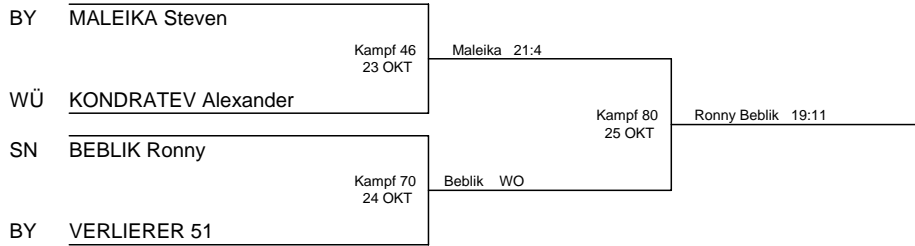

ANSETZUNGSBAUM

Aktuell vom 22 OKT 2008 - Anzahl Boxer: 4

Deutsche Meisterschaft 2008 (Elite-Männer) in Straubing/BY

Fliegen 51 kg

ANSETZUNGSBAUM

Aktuell vom 22 OKT 2008 - Anzahl Boxer: 4

Deutsche Meisterschaft 2008 (Elite-Männer) in Straubing/BY

Bantam 54 kg

ANSETZUNGSBAUM

Aktuell vom 22 OKT 2008 - Anzahl Boxer: 8

Deutsche Meisterschaft 2008 (Elite-Männer) in Straubing/BY

Feder 57 kg

ANSETZUNGSBAUM

Aktuell vom 22 OKT 2008 - Anzahl Boxer: 12

Deutsche Meisterschaft 2008 (Elite-Männer) in Straubing/BY