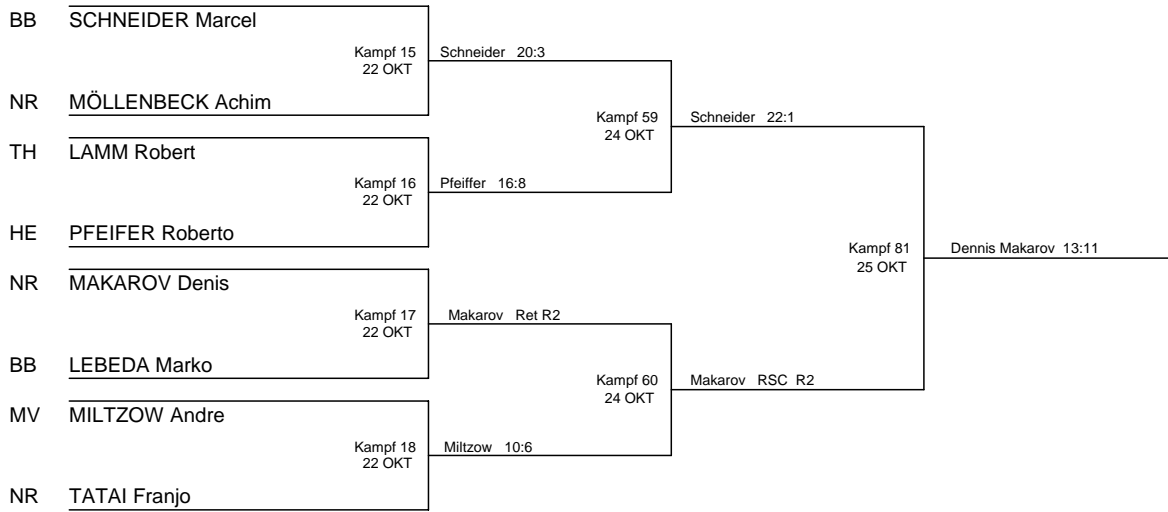

ANSETZUNGSBAUM

Aktuell vom 22 OKT 2008 - Anzahl Boxer: 4

Deutsche Meisterschaft 2008 (Elite-Männer) in Straubing/BY

Fliegen 51 kg

ANSETZUNGSBAUM

Aktuell vom 22 OKT 2008 - Anzahl Boxer: 4

Deutsche Meisterschaft 2008 (Elite-Männer) in Straubing/BY

Bantam 54 kg

ANSETZUNGSBAUM

Aktuell vom 22 OKT 2008 - Anzahl Boxer: 8

Deutsche Meisterschaft 2008 (Elite-Männer) in Straubing/BY

Feder 57 kg

ANSETZUNGSBAUM

Aktuell vom 22 OKT 2008 - Anzahl Boxer: 12

Deutsche Meisterschaft 2008 (Elite-Männer) in Straubing/BY

Leicht 60 kg

ANSETZUNGSBAUM

Aktuell vom 22 OKT 2008 - Anzahl Boxer: 8

Deutsche Meisterschaft 2008 (Elite-Männer) in Straubing/BY

Halbwelter 64 kg

ANSETZUNGSBAUM

Aktuell vom 22 OKT 2008 - Anzahl Boxer: 10

Deutsche Meisterschaft 2008 (Elite-Männer) in Straubing/BY