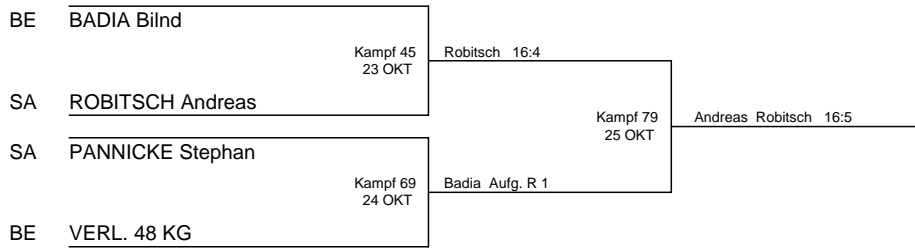

ANSETZUNGSBAUM

Aktuell vom 22 OKT 2008 - Anzahl Boxer: 4

Deutsche Meisterschaft 2008 (Elite-Männer) in Straubing/BY

Fliegen 51 kg

ANSETZUNGSBAUM

Aktuell vom 22 OKT 2008 - Anzahl Boxer: 4

Deutsche Meisterschaft 2008 (Elite-Männer) in Straubing/BY

Bantam 54 kg

ANSETZUNGSBAUM

Aktuell vom 22 OKT 2008 - Anzahl Boxer: 8

Deutsche Meisterschaft 2008 (Elite-Männer) in Straubing/BY

Feder 57 kg

ANSETZUNGSBAUM

Aktuell vom 22 OKT 2008 - Anzahl Boxer: 12

Deutsche Meisterschaft 2008 (Elite-Männer) in Straubing/BY