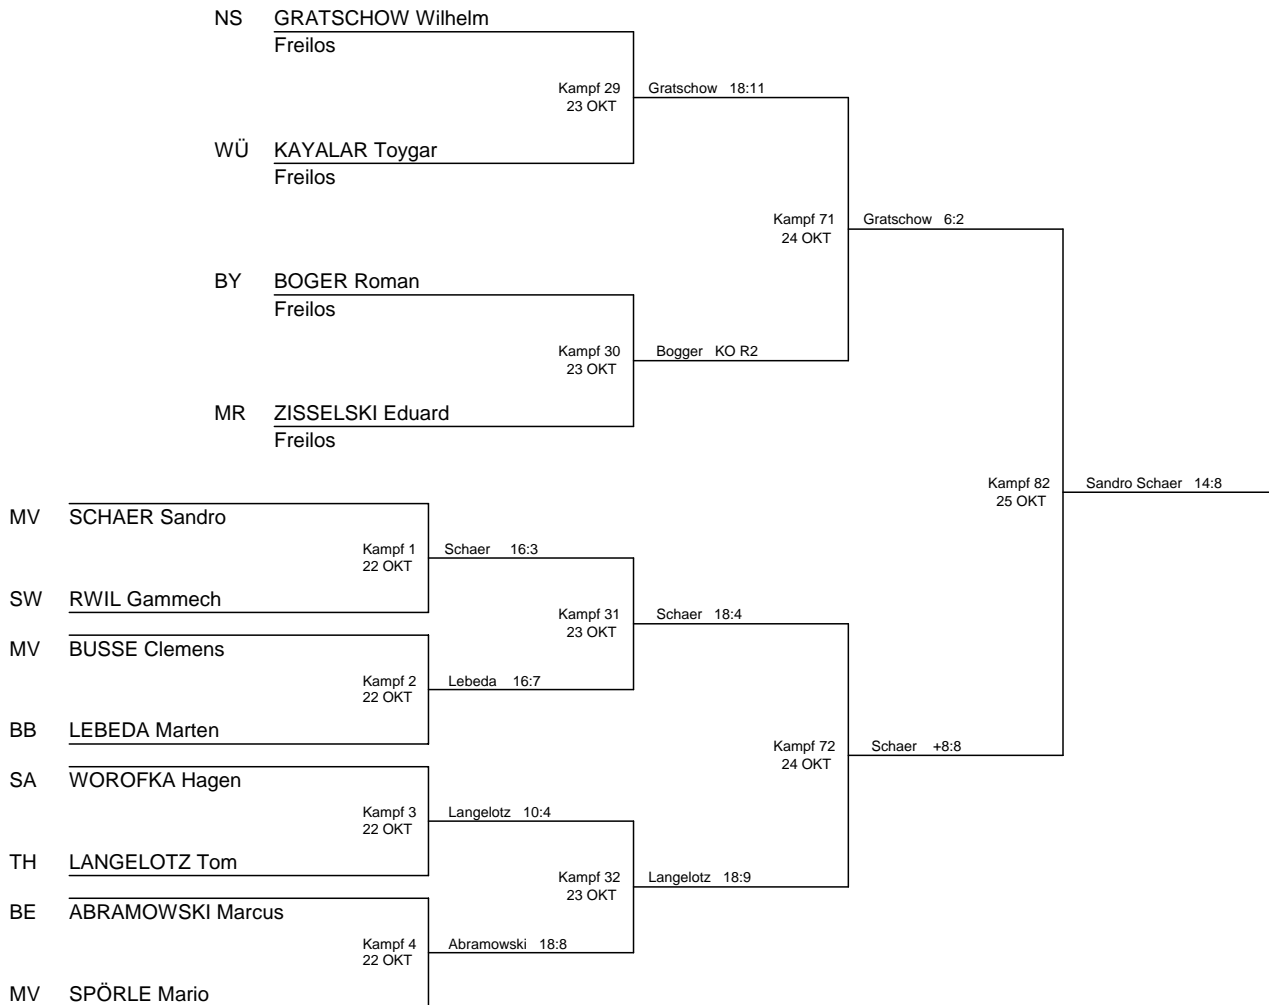

ANSETZUNGSBAUM

Aktuell vom 22 OKT 2008 - Anzahl Boxer: 4

Deutsche Meisterschaft 2008 (Elite-Männer) in Straubing/BY

Fliegen 51 kg

ANSETZUNGSBAUM

Aktuell vom 22 OKT 2008 - Anzahl Boxer: 4

Deutsche Meisterschaft 2008 (Elite-Männer) in Straubing/BY

Bantam 54 kg

ANSETZUNGSBAUM

Aktuell vom 22 OKT 2008 - Anzahl Boxer: 8

Deutsche Meisterschaft 2008 (Elite-Männer) in Straubing/BY

Feder 57 kg

ANSETZUNGSBAUM

Aktuell vom 22 OKT 2008 - Anzahl Boxer: 12

Deutsche Meisterschaft 2008 (Elite-Männer) in Straubing/BY

Leicht 60 kg

ANSETZUNGSBAUM

Aktuell vom 22 OKT 2008 - Anzahl Boxer: 8

Deutsche Meisterschaft 2008 (Elite-Männer) in Straubing/BY

Halbwelter 64 kg

ANSETZUNGSBAUM

Aktuell vom 22 OKT 2008 - Anzahl Boxer: 10

Deutsche Meisterschaft 2008 (Elite-Männer) in Straubing/BY