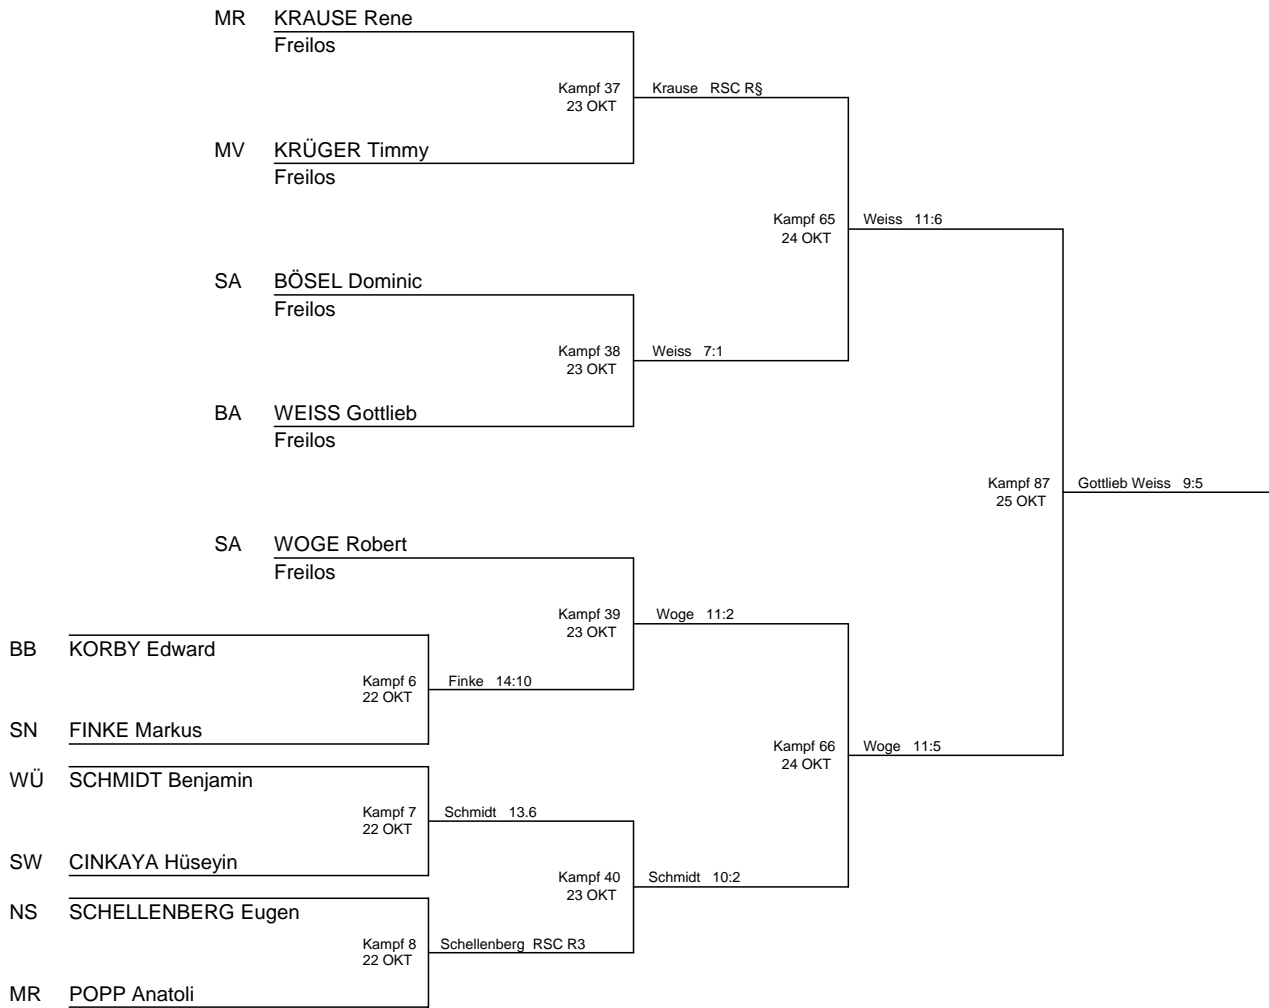

Welter 69 kg

ANSETZUNGSBAUM

Aktuell vom 22 OKT 2008 - Anzahl Boxer: 12

Deutsche Meisterschaft 2008 (Elite-Männer) in Straubing/BY

Mittel 75 kg

ANSETZUNGSBAUM

Aktuell vom 22 OKT 2008 - Anzahl Boxer: 9

Deutsche Meisterschaft 2008 (Elite-Männer) in Straubing/BY

Halbschwer 81 kg ANSETZUNGSBAUM

Aktuell vom 22 OKT 2008 - Anzahl Boxer: 11

Deutsche Meisterschaft 2008 (Elite-Männer) in Straubing/BY

Schwer 91 kg

ANSETZUNGSBAUM

Aktuell vom 22 OKT 2008 - Anzahl Boxer: 11

Deutsche Meisterschaft 2008 (Elite-Männer) in Straubing/BY