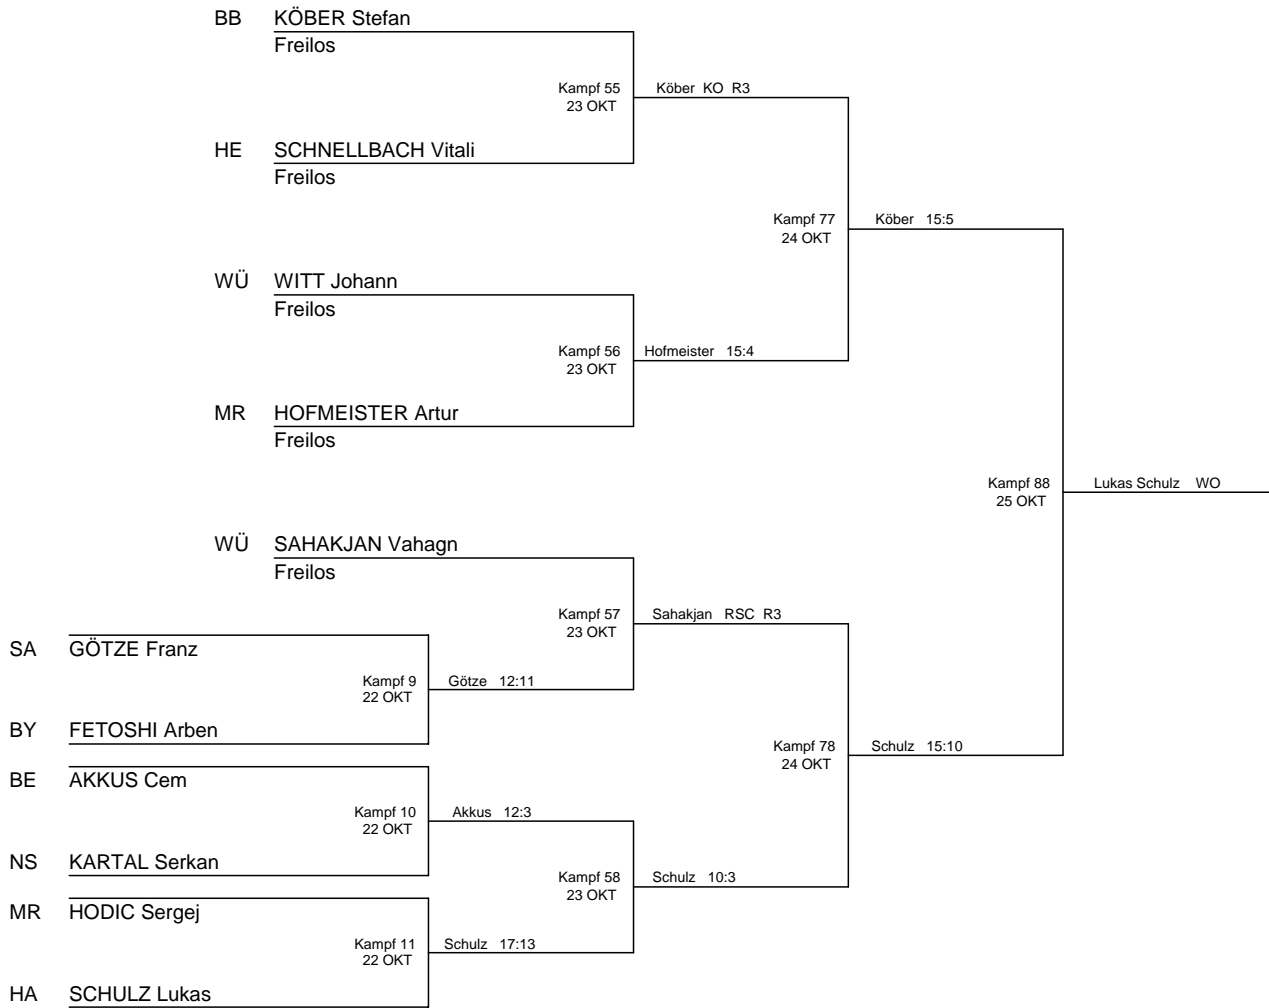

Welter 69 kg

ANSETZUNGSBAUM

Aktuell vom 22 OKT 2008 - Anzahl Boxer: 12

Deutsche Meisterschaft 2008 (Elite-Männer) in Straubing/BY

Mittel 75 kg

ANSETZUNGSBAUM

Aktuell vom 22 OKT 2008 - Anzahl Boxer: 9

Deutsche Meisterschaft 2008 (Elite-Männer) in Straubing/BY

Halbschwer 81 kg ANSETZUNGSBAUM

Aktuell vom 22 OKT 2008 - Anzahl Boxer: 11

Deutsche Meisterschaft 2008 (Elite-Männer) in Straubing/BY

Schwer 91 kg

ANSETZUNGSBAUM

Aktuell vom 22 OKT 2008 - Anzahl Boxer: 11

Deutsche Meisterschaft 2008 (Elite-Männer) in Straubing/BY

Superschwer +91 kg ANSETZUNGSBAUM

Aktuell vom 22 OKT 2008 - Anzahl Boxer: 11